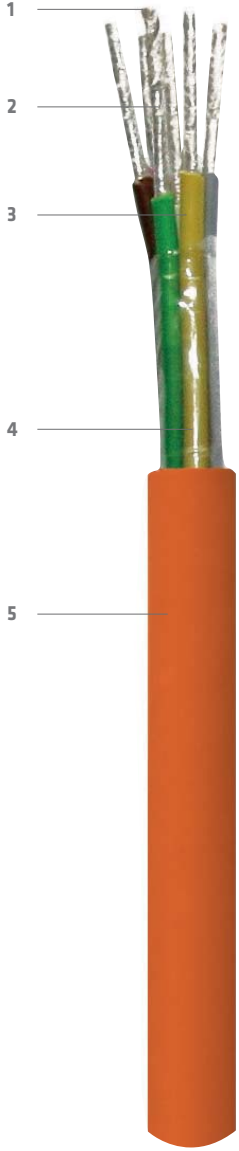

Afumex™ (LSOH) Yangına Dayanıklı Kablolar

Afumex™ (LSOH) Fire Resistant Cables

Yangına Dayanıklı Sinyal ve Kumanda Kabloları

Fire Resistant Signal and Control Cables

LiHH FE 180 PH 120

- 1- Çok telli bakır iletken**
Stranded multiwire copper conductor
- 2- Mika Bant (Alev Bariyeri)**
Mica Tape (Flame Barrier)
- 3- Renkli LSOH yalıtkan**
Coloured LSOH insulation
- 4- Polyester öz koruma folyesi (Opsiyonel)**
Polyester tape (Optional)
- 5- Turuncu renkli LSOH kılıf**
Orange LSOH sheath

AFUMEX™

Yapı / Construction

Çok telli, bakır iletkenli, helisel olarak alev bariyer özellikli mika bant sarılı, LSOH yalıtkanlı ve yalıtılmış iletkenlerin damar ya da çiftler halinde eğrilmesi ile elde edilen, tutucu ve koruyucu özellikte polyester bant kaplı (opsiyonel), dış kılıf kalınlığı TS 13734'e uygun turuncu renkli LSOH dış kılıflı sinyal ve kumanda kablolarıdır.

Multiple wire, mica tape helically wrapped over copper conductors, LSOH insulated core or pair stranded, retaining and protective feature polyester tape covered (optional), outer sheath thickness according to TS 13734, orange colored LSOH outer sheathed signal and control cables.